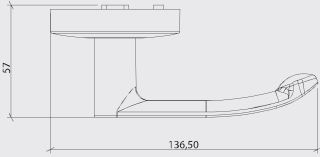

OMN-220E

Dış Müdahale Kolu

Outside Trim

Teknik Özellikler

- Yangın ve duman kontrollü kapılar için uygundur
- 200 E yüzeyden kilitlemeli panik bar ile uyumlu
- DIN sağ ve DIN sol uyumlu
- Alüminyum kapak ve kol, çelik ve zamak 5 çalışan parçalar
- Görünen parçalar toz statik boya ile boyanmıştır
- Renk seçenekleri:
- Kapak ve kol; siyah, gri, özel renkler

Technical Specifications

- Suitable for fire exit and smoke-proof doors
- Suitable with 200 E rim type panic exit device
- Easily reversibility and Non-Handed
- Aluminium alloy casing, aluminium bar, steel and zamak 5 operating parts
- Visible parts painted with powder coating
- Handle; grey, black, and special colors