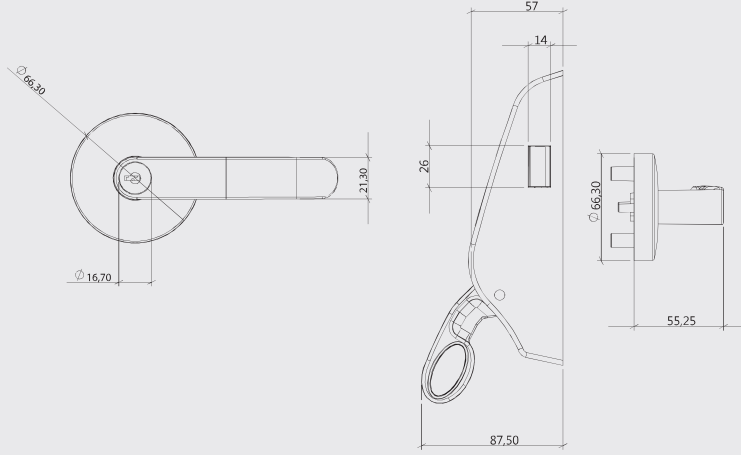

OMN-220E

Dış Müdahale Kolu

Outside Trim

Teknik Özellikler

- Yangın ve duman kontrollü kapılar için uygundur
- 200 E yüzeyden kilitlemeli panik bar ile uyumlu
- DIN sağ ve DIN sol uyumlu
- Alüminyum kapak ve kol, çelik ve zamak 5 çalışan parçalar
- Görünen parçalar toz statik boya ile boyanmıştır
- Renk seçenekleri:
- Kapak ve kol; siyah, gri, özel renkler

Technical Specifications

- Suitable for fire exit and smoke-proof doors
- Suitable with 200 E rim type panic exit device
- Easily reversibility and Non-Handed
- Aluminium alloy casing, aluminium bar, steel and zamak 5 operating parts
- Visible parts painted with powder coating
- Handle; grey, black, and special colors