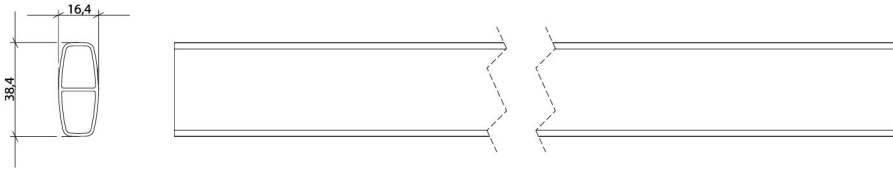

YÜZEYDEN MONTAJ PANİK BAR

RIM TYPE PANIC BAR

OMN-550D

Tek Noktadan Kilitlemeli Panik Bar

Single Point Panic Bar

Ürün Kodu Product Code	RAL Kodu RAL Code	Ürün Tanımı Product Description
OMN-550D		AL - Gümüş AL- Silver
OMN-550D	RAL 9005	AL - Siyah statik toz boya AL- Black powder coating
OMN-550D	RAL 3020	AL - Kırmızı statik toz boya AL- Red powder coating
OMN-550D	RAL 6018	AL - Yeşil statik toz boya AL- Green powder coating
OMN-550D-PSL		AL - Paslanmaz satine görünüm AL - Stainless steel finish