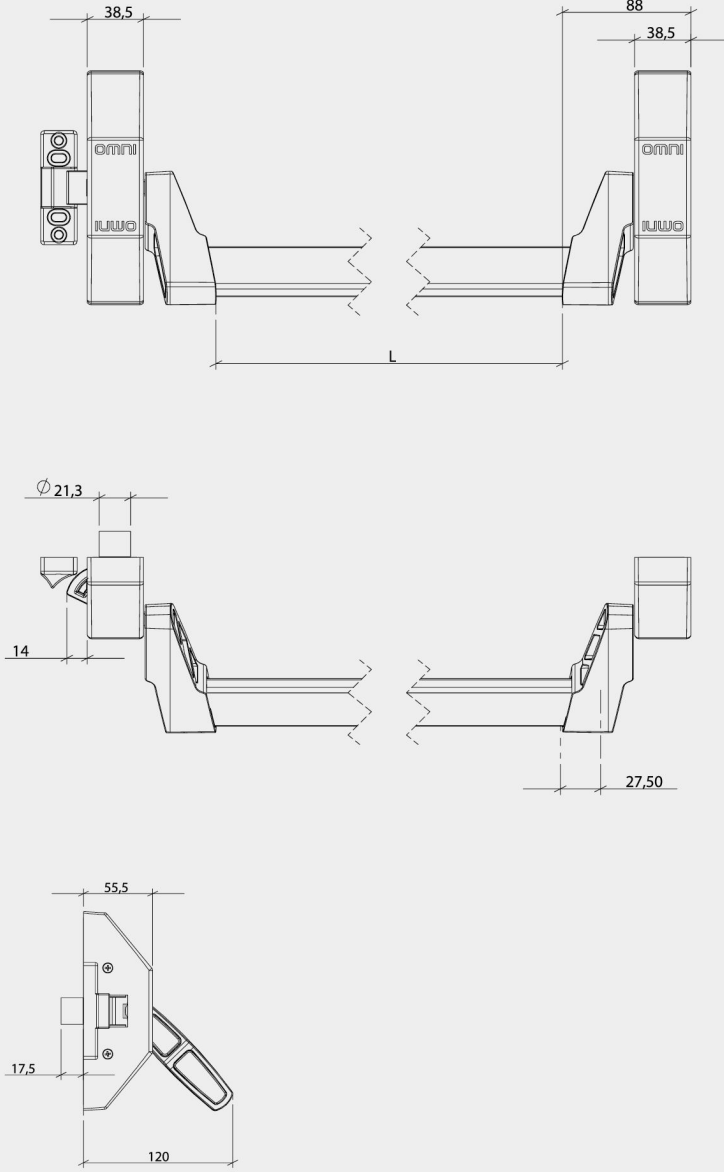

YÜZEYDEN MONTAJ PANİK BAR

RIM TYPE PANIC BAR

OMN-550D

Tek Noktadan Kilitlemeli Panik Bar

Single Point Panic Bar

Teknik Özellikler

- Yangın ve duman kontrollü kapılar için uygundur
- Yüzeypden montaj tek nokta kilitlemeli panik bar
- EN 1125 standartlarında
- CE sertifikalı
- DIN sağ ve DIN sol uyumlu
- Alüminyum kapak, mafsal ve bar, çelik gövde ve zamak 5 çalışan parçalar
- Görünen parçalar toz statik boya ile boyanmıştır
- Renk Seçenekleri:
- Kapak ve Mafsal için; siyah, gri, özel renkler
- Alüminyum bar için; siyah, gri, kırmızı, yeşil, özel renkler
- 55M veya 50M dış kollar ile kullanılır

Technical Details

- Rim model, single point locking
- Suitable for fire exit and smoke-proof doors
- EN 1125 certification
- CE Certification
- Easily reversibility and Non-Handed
- Aluminium alloy casing, aluminium bar, steel and zamak 5 operating parts
- Visible parts painted with powder coating
- Color Options:
- Casing and lever handle; black, grey, red, green, special RAL colors
- Aluminium bar; grey, black, red, green, special colors
- 55m and 50m outside trim is available