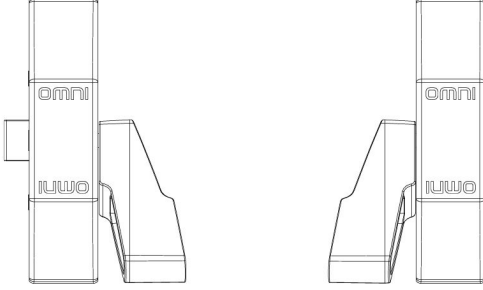

YÜZEYDEN MONTAJ PANİK BAR

RIM TYPE PANIC BAR

OMN-550D

Tek Noktadan Kilitlemeli Panik Bar

Single Point Panic Bar

Teknik Özellikler

- Yangın ve duman kontrollü kapılar için uygundur
- Yüzeypden montaj tek nokta kilitlemeli panik bar
- EN 1125 standartlarında
- CE sertifikalı
- DIN sağ ve DIN sol uyumlu
- Alüminyum kapak, mafsal ve bar, çelik gövde ve zamak 5 çalışan parçalar
- Görünen parçalar toz statik boya ile boyanmıştır
- Renk Seçenekleri:
- Kapak ve Mafsal için; siyah, gri, özel renkler
- Alüminyum bar için; siyah, gri, kırmızı, yeşil, özel renkler
- 55M veya 50M dış kollar ile kullanılır

Technical Details

- Rim model, single point locking
- Suitable for fire exit and smoke-proof doors
- EN 1125 certification
- CE Certification
- Easily reversibility and Non-Handed
- Aluminium alloy casing, aluminium bar, steel and zamak 5 operating parts
- Visible parts painted with powder coating
- Color Options:
- Casing and lever handle; black, grey, red, green, special RAL colors
- Aluminium bar; grey, black, red, green, special colors
- 55m and 50m outside trim is available

YÜZEYDEN MONTAJ PANİK BAR

RIM TYPE PANIC BAR

OMN-550D

Tek Noktadan Kilitlemeli Panik Bar

Single Point Panic Bar

Ürün Kodu Product Code	RAL Kodu RAL Code	Ürün Tanımı Product Description
OMN-550D		AL - Gümüş AL- Silver
OMN-550D	RAL 9005	AL - Siyah statik toz boya AL- Black powder coating
OMN-550D	RAL 3020	AL - Kırmızı statik toz boya AL- Red powder coating
OMN-550D	RAL 6018	AL - Yeşil statik toz boya AL- Green powder coating
OMN-550D-PSL		AL - Paslanmaz satine görünüm AL - Stainless steel finish