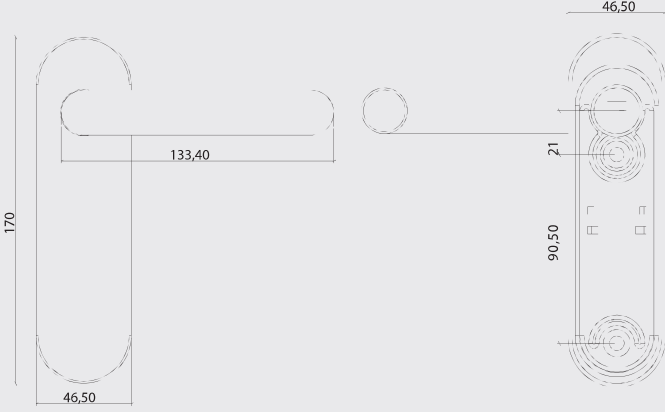

### OMN-66M-KL

Arka Kol  
Outside Lever Handle