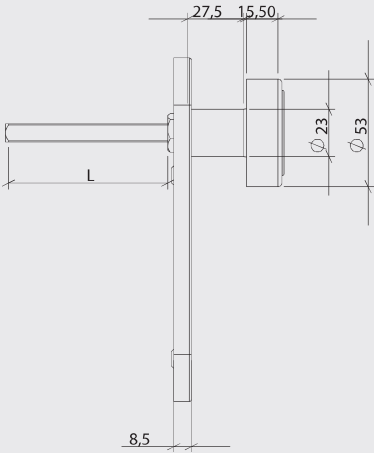

OMN-66M-PSL-TPK

Paslanmaz Arka Kol
Stainless Steel Outside Lever Handle

Teknik Özellikler

- Yangın ve duman kontrollü kapılar için uygundur
- 600 G panik bar ve 660 serisi gömme kilitler ile uyumlu
- 9x9 kare kol demiri
- Sabit topuz kol
- EN 179 ve DIN 18273 standartlarında
- DIN sağ ve DIN sol uyumlu
- Paslanmaz kapak ve kol, çelik çalışan parçalar
- Barel set içeriğe dahil değildir
- Renk seçenekleri:
- Kapak ve kol; paslanmaz çelik

Technical Specifications

- Suitable for fire exit and smoke controlled doors
- Compatible with 600G series panic exit device and 660 series mortise locks
- 9x9 square spindle
- Fixed knob handle
- EN 179 and DIN 18273 certification
- Non-Handed
- Stainless steel casing and handle, steel operating parts
- Cylinder is not included
- Color options; stainless steel