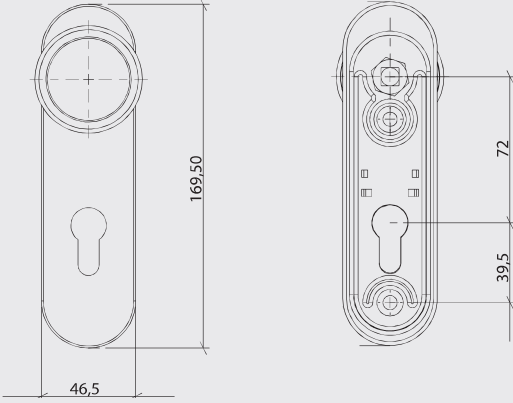

OMN-66M-PSL-TPK

Paslanmaz Arka Kol
Stainless Steel Outside Lever Handle

Teknik Özellikler

- Yangın ve duman kontrollü kapılar için uygundur
- 600 G panik bar ve 660 serisi gömme kilitler ile uyumlu
- 9x9 kare kol demiri
- Sabit topuz kol
- EN 179 ve DIN 18273 standartlarında
- DIN sağ ve DIN sol uyumlu
- Paslanmaz kapak ve kol, çelik çalışan parçalar
- Barel set içeriğe dahil değildir
- Renk seçenekleri:
- Kapak ve kol; paslanmaz çelik

Technical Specifications

- Suitable for fire exit and smoke controlled doors
- Compatible with 600G series panic exit device and 660 series mortise locks
- 9x9 square spindle
- Fixed knob handle
- EN 179 and DIN 18273 certification
- Non-Handed
- Stainless steel casing and handle, steel operating parts
- Cylinder is not included
- Color options; stainless steel