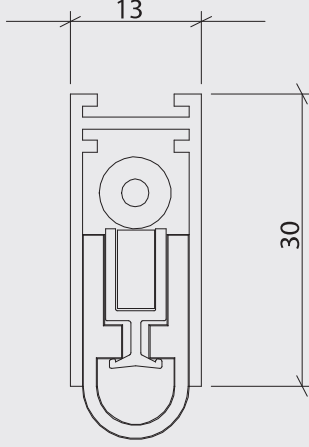

OMN-GY-G

Gizli Giyotin

Door Bottom

Teknik Özellikler

- Ahşap, metal ve alüminyum kapı tipleri için uygun model
- Yangın dayanımlı ve yangın duman kontrollü kapılarda kullanıma uygun
- Kapı kapandığında kapı altı boşluğunu kapatarak duman ve ses geçişini engeller
- Kapı altına gizli, hızlı ve kolay montaj
- Ses yalıtımlı, akustik kapılar için, yalıtım değeri 42DB
- ≤ 16mm'e kadar ayarlanabilen basma yüksekliği
- Çift noktadan çalışan yaylı iç mekanizma
- Profil ölçüsü 130x300mm, 1mm et kalınlığı
- Opsiyonel uzunluk ölçüleri;
- 460-585-710-835-960-1085-1210-1335-1460 mm
- Standart ölçüler ≤ 125mm'e kadar kısaltılabilir

Technical Specifications

- Suitable for wooden, metal and aluminium doors
- Suitable for fire exit and smoke controlled doors
- Due to parallel drop-down no trailing on the floor
- Hidden quick and simple assembly
- Acoustic insulation up to 42 dB in case of an optimal sealing
- Seal height up to 16mm
- Countinuis spring system
- Dimension 130x300mm
- Dimensions of the products;
- 460-585-710-835-960-1085-1210-1335-1460
- Can be shortened up to 125mm