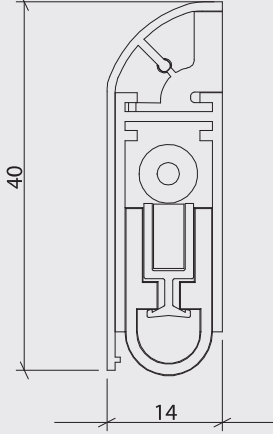

OMN-GY-K

Kapaklı Giyotin

Surface Mounted Door Bottom

Teknik Özellikler

- Ahşap, metal ve alüminyum kapı tipleri için uygun model
- Yangın dayanımlı ve yangın duman kontrollü kapılarda kullanıma uygun
- Kapı kapandığında kapı altı boşluğunu kapatarak duman ve ses geçişini engeller.
- Yüzeypden hızlı ve kolay montaj
- Ses yalıtımlı, akustik kapılar için, yalıtım değeri 42DB
- ≤ 16mm'e kadar ayarlanabilen basma yüksekliği
- Çift noktadan çalışan yaylı iç mekanizma
- Profil ölçüsü 130-300mm, 1mm et kalınlığı
- Opsiyonel Uzunluk Ölçüleri 460-585-710-835-960-1085-1210-1335-1460mm
- Standart ölçüler ≤ 125mm'e kadar kısaltılabilir.

Technical Specifications

- Suitable for wooden, metal and aluminium doors
- Suitable for fire exit and smoke controlled doors
- Due to parallel drop-down no trailing on the floor
- Surface mounting, a quick and simple assembly
- Acoustic insulation up to 42 dB in case of an optimal sealing
- Seal height up to 16mm
- Countinuis spring system
- Dimension 130x300mm
- Dimensions of the products 460-585-710-835-960-1085-1210-1335-1460
- Can be shortened up to 125mm