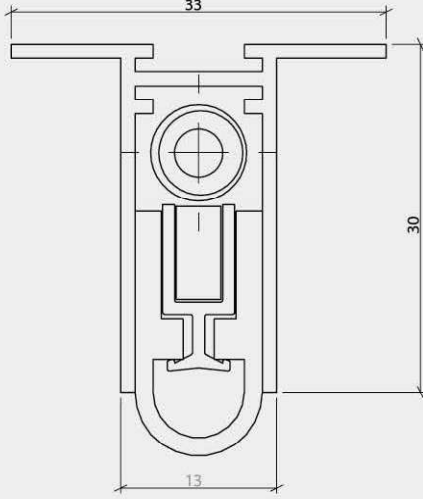

GY-T KAPI ALTI GİYOTİNİ

Gizli Giyotin

Door Bottom

Teknik Özellikler

- Ahşap, metal ve alüminyum kapı tipleri için uygun özel T dizayn
- Yangın dayanımlı ve yangın duman kontrollü kapılarda kullanıma uygun
- Ses yalıtımlı, akustik kapılar için, yalıtım değeri 42DB
- ≤ 16mm'e kadar ayarlanabilen basma yüksekliği
- Çift noktadan çalışan yaylı iç mekanizma
- Profil ölçüsü 13x33x30mm, 1mm et kalınlığı
- Uzunluk ölçüleri; opsiyonel
- Standart ölçüler ≤ 125mm'e kadar kısaltılabilir.
- Yüzey görünümü, alüminyum naturel renkli (AN)

Technical Specifications

- Special T design, Suitable for wooden, metal and aluminium doors
- Suitable for fire exit and smoke controlled doors
- Due to parallel drop-down no trailing on the floor
- Hidden quick and simple assembly
- Acoustic insulation up to 42 dB in case of an optimal sealing
- Seal height up to 16mm
- Continius spring system
- Dimension 13x33x30mm
- Dimensions of the products; Optional
- Can be shortened up to 125mm